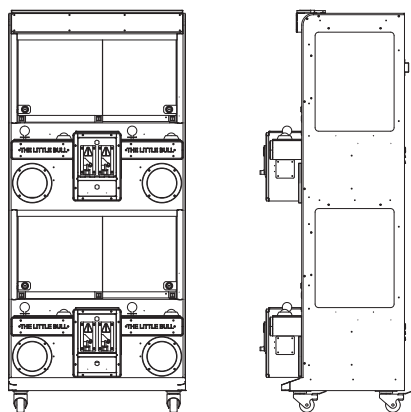

アームユニットの移動が通常の1.5倍のスピード

THE LITTLE BULL 1.5

ザ リトルブル 1.5

プレイ回転率がアップ
移動スピード1.5倍増の
アームユニット

景品サイズにフィットする
6種類のアーム

※オプション (標準装備は90mm)

色鮮やかに店頭でアピール
ネオン調に光るLED装飾

運営を細やかにサポート
AI自動パワー設定搭載

<製品仕様>

外形寸法：750(横幅)×620.5(奥行)×1705(高さ)mm

総質量：110kg

定格消費電力：305W (待機時230W)

最大金庫容量：100円硬貨 約800枚

※筐体仕様、デザインは仮の物です。
※ゲーム画面は開発中のものです。

2024.11 © TAITO CORPORATION

販売元 株式会社 **タイトー**® EB 販売部