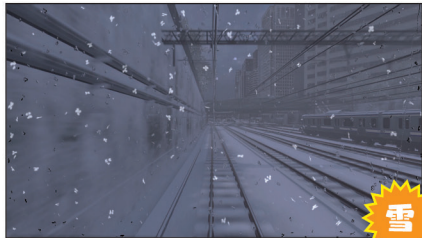

# でんしゃでGO!! キッズ

超リアル映像で  
電車運転士体験!

親子で楽しい  
電GO!シリーズ最新作!

TAITO®

## ◆電車の運転士になりきって特別な風景が楽しめる!

電車の運転台からしか見られない4つのシーンをリアルに表現します。

晴

夕

雨

雪

## ◆レバーやボタンを自由に操作してお仕事体験!

電車は自動で走行するため、レバーやボタンを使って、自由に運転できます。プレイするたびにイベントが発生するので、繰り返し遊べます。