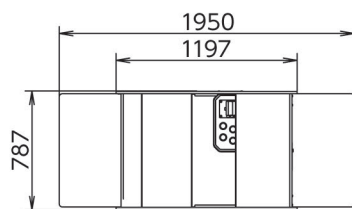

## ◆親子で座れる筐体サイズ!

2Pコンパネなので、2人でいっしょに遊べます。

1P

2P

ジャンル：キッズ向け電車運転士体験ゲーム  
 サイズ：W787mm×D1,197mm×H1,707mm  
 ※付属のフロアマットを敷くと、  
 サイズはW787mm×D1,950mm×H1,707mm になります。

重 量：115kg  
 定格消費電力：60W  
 最大電流電流：0.9A

販売元 **株式会社タイトー**® 国内販売部